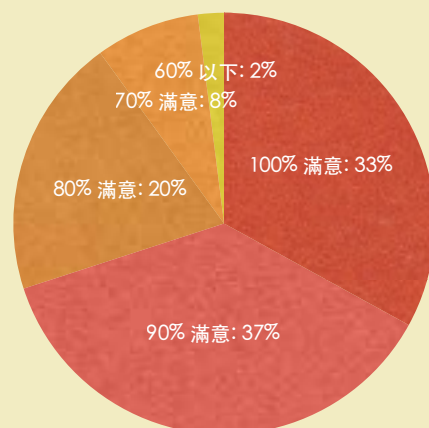

想要享受日本的話首選東京

KAI 位於日本首都東京的新宿。新宿站的利用者數目之多堪稱世界第一，無論您要去哪裡都非常方便。您永遠都不會覺得無聊，因為這裡有很多令人興奮的地方，如澀谷和原宿就是日本流行文化的中心，而淺草等則保留昔日的日本傳統風味。

可選擇的住宿安排

KAI 可以為您安排住宿。可依照您的意願提供選擇包括 SHARE HOUSE、飯店、短期公寓住宅等。我們也極力推薦寄宿到日本家庭當中！

★ TOKYO

31 個國家

就讀 KAI 夏季課程的學生來自世界各地。在 2019 年，超過 130 位來自 31 個國家的學生跟我們一起學習。其中 44% 來自歐洲、29% 來自亞洲、19% 來自北美。

90%

根據 79 份有效的問卷結果顯示，在 2019 年我們夏季課程的學生滿意度是 90%。學生對教師的質素、教材和課堂氣氛給予很高的評價。

短時間也能感受到成效的日本語課程！

KAI提供兩種夏季課程供選擇：以提升溝通能力為目標的會話及文法課程，和以通過日語能力測驗N1和N2為目標的日本語能力試驗（JLPT）準備課程。會話及文法課程於七月和八月開始。學生可以報名參加七月（三週）或八月（三週）的課程，或者可選擇兩者兼之的課程（六週）。課程結束後，學生將獲發出席證書以及顯示成果的回饋表。