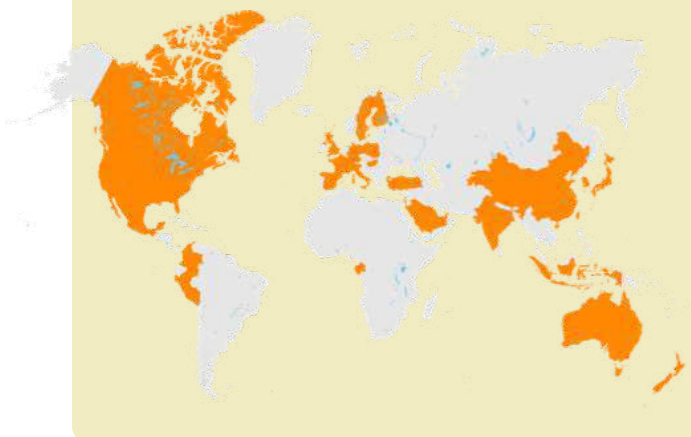

想要享受日本的話首選東京

KAI 位於日本首都東京的新宿。新宿站的利用者數目之多堪稱世界第一，無論您要去哪裡都非常方便。您永遠都不會覺得無聊，因為這裡有很多令人興奮的地方，如澀谷和原宿就是日本流行文化的中心，而淺草等則保留昔日的日本傳統風味。

可選擇的住宿安排

KAI 可以為您安排住宿。可依照您的意願提供選擇包括 SHARE HOUSE、飯店、短期公寓住宅等。我們也極力推薦寄宿到日本家庭當中！

★ TOKYO

31 個國家

就讀 KAI 夏季課程的學生來自世界各地。在 2019 年，超過 130 位來自 31 個國家的學生跟我們一起學習。其中 44% 來自歐洲、29% 來自亞洲、19% 來自北美。

90%

根據 79 份有效的問卷結果顯示，在 2019 年我們夏季課程的學生滿意度是 90%。學生對教師的質素、教材和課堂氣氛給予很高的評價。

短時間也能感受到成效的日本語課程！

KAI提供兩種夏季課程供選擇：以提升溝通能力為目標的會話及文法課程，和以通過日語能力測驗N1和N2為目標的日本語能力試驗（JLPT）準備課程。會話及文法課程於七月和八月開始。學生可以報名參加七月（三週）或八月（三週）的課程，或者可選擇兩者兼之的課程（六週）。課程結束後，學生將獲發出席證書以及顯示成果的回饋表。